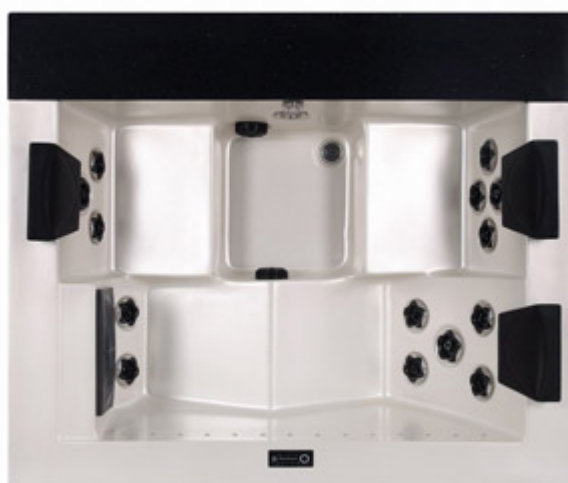

VS-300

Utvendige mål: 200 x 168 x 79 cm

Sitteplasser: 2 stk.

Liggeseter: 1 stk.

Antall pumper: 2 x 2HP + 1 x 1,5 HP

Luftpumpe: 1 stk. (700W)

Dyser: 14 (rustfritt stål)

Fossefall: 150 cm med LED-lys

Utvendig lys: Rundt hele badet under skjellet

Varmeelement: 3KW

Kontrollpanel: Balboa

PVC kabinett

Fiberoptikk lys: 16 stk.

VS-serien er beregnet for deg som ønsker et spabad der moderne design er viktig. Her har du et spabad som passer inn i den moderne minimalistiske arkitekturen- VS-serien kombinerer lekkert design som «marmorert» bredt fossefall med integrert LED-lys mot kvalitetskomponenter som Balboa kontrollsystem og Catridge ozonrensingssystem som gir deg sikker drift samt den beste vannbehandlingen til ditt spa.

Fossefall: 160 cm med LED-lys

Utvendig lys: Rundt hele badet under skjellet

Varmeelement: 3KW

Kontrollpanel: Balboa

PVC kabinett

Fiberoptikk lys: 16 stk.

VS-serien er beregnet for deg som ønsker et spabad der moderne design er viktig. Her har du et spabad som passer inn i den moderne minimalistiske arkitekturen- VS-serien kombinerer lekkert design som «marmorert» bredt fossefall med integrert LED-lys mot kvalitets komponenter som Balboa kontrollsystem og Catridge ozonrensessystem som gir deg sikker drift samt den beste vannbehandlingen til ditt spa.

Fossefall: 160 cm med LED-lys

Utvendig lys: Rundt hele badet under skjellet

Varmeelement: 3KW

Kontrollpanel: Balboa

PVC kabinett

Fiberoptikk lys: 16 stk.

VS-serien er beregnet for deg som ønsker et spabad der moderne design er viktig. Her har du et spabad som passer inn i den moderne minimalistiske arkitekturen- VS-serien kombinerer lekkert design som «marmorert» bredt fossefall med integrert LED-lys mot kvalitets komponenter som Balboa kontrollsystem og Catridge ozonrensesystem som gir deg sikker drift samt den beste vannbehandlingen til ditt spa.