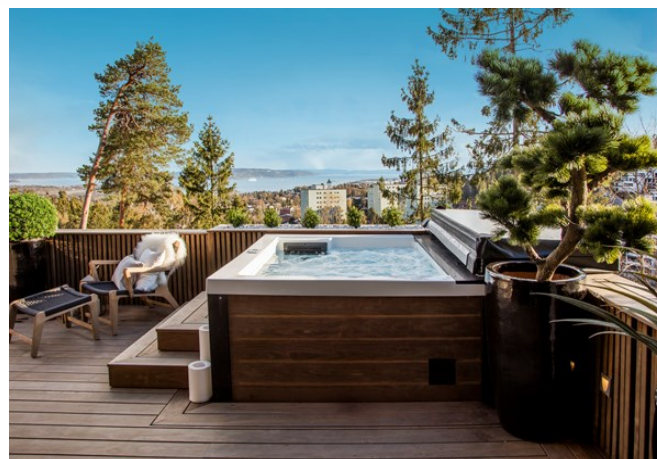

Utvendig lys: Rundt hele badet under skjellet

Varmeelement: 3KW

Kontrollpanel: Balboa

PVC kabinett

Fiberoptikk lys: 16 stk.

VS-serien er beregnet for deg som ønsker et spabad der moderne design er viktig. Her har du et spabad som passer inn i den moderne minimalistiske arkitekturen- VS-serien kombinerer lekkert design som «marmorert» bredt fossefall med integrert LED-lys mot kvalitetskomponenter som Balboa kontrollsystem og Catridge ozonrensingssystem som gir deg sikker drift samt den beste vannbehandlingen til ditt spa.

Fossefall: 160 cm med LED-lys

Utvendig lys: Rundt hele badet under skjellet

Varmeelement: 3KW

Kontrollpanel: Balboa

PVC kabinett

Fiberoptikk lys: 16 stk.

VS-serien er beregnet for deg som ønsker et spabad der moderne design er viktig. Her har du et spabad som passer inn i den moderne minimalistiske arkitekturen- VS-serien kombinerer lekkert design som «marmorert» bredt fossefall med integrert LED-lys mot kvalitets komponenter som Balboa kontrollsystem og Catridge ozonrensessystem som gir deg sikker drift samt den beste vannbehandlingen til ditt spa.

Fossefall: 160 cm med LED-lys

Utvendig lys: Rundt hele badet under skjellet

Varmeelement: 3KW

Kontrollpanel: Balboa

PVC kabinett

Fiberoptikk lys: 16 stk.

VS-serien er beregnet for deg som ønsker et spabad der moderne design er viktig. Her har du et spabad som passer inn i den moderne minimalistiske arkitekturen- VS-serien kombinerer lekkert design som «marmorert» bredt fossefall med integrert LED-lys mot kvalitets komponenter som Balboa kontrollsystem og Catridge ozonrensesystem som gir deg sikker drift samt den beste vannbehandlingen til ditt spa.